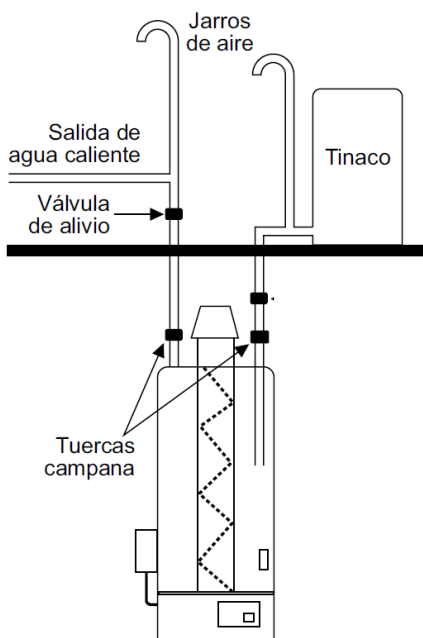

Medidas y pesos *sin empaque*

Alto: 79.00 cm
Ancho: 33.00 cm
Profundo: 38.00 cm
Peso: 23.50 kg

Medidas y pesos *con empaque*

Alto: 82.00 cm
Ancho: 47.00 cm
Profundo: 42.00 cm
Peso: 25.30 kg

Quando tu hogar funciona,
todo funciona.

mabe

Conexiones generales y montaje

Importante

- No instale el calentador de agua en lugares cerrados, mal ventilados ni cerca de materiales inflamables.
- Si el espacio donde se va a instalar el calentador no tiene como mínimo 10 m³, se deben contemplar condiciones de ventilación adecuadas.
- En caso de que se requiera un ducto para la extracción de gases de combustión, este debe ser exclusivo para el calentador.
- No es necesario colocar el aparato a una distancia mínima de las paredes sensibles a los 50° C, pero se recomienda que no estén en contacto directo.
- Debe haber una distancia mínima de a 1 metro entre la chimenea y el techo.
- La distancia recomendada entre la toma de agua y el calentador es de 1 metro.

Sistema abierto

Sistema cerrado